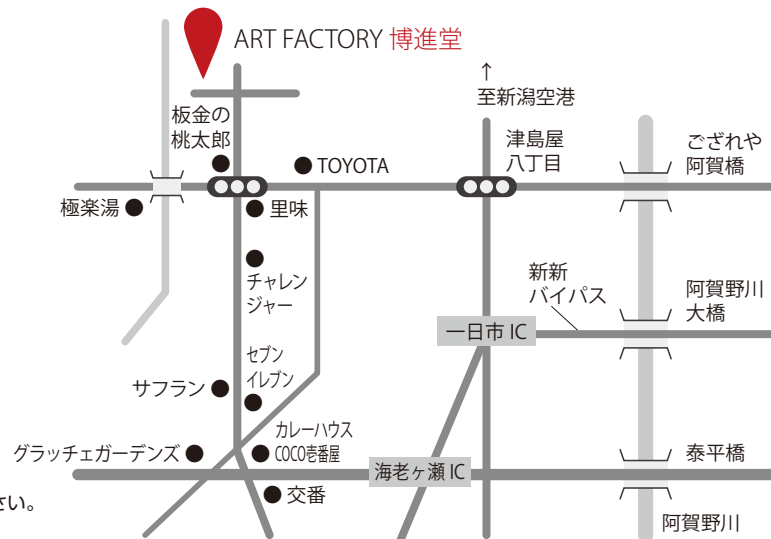

2023年11月10日(金)開催

先着20名 参加無料(11月6日締切)

会場:株式会社博進堂

新潟市東区木工新町378-2

印刷:富士フィルム Jet Press750s

用紙:シャインフェイス(シルバー) 四六判 220Kg

株式会社博進堂 C&A営業
新潟市東区木工新町378-2 TEL.025-271-2675 FAX.025-271-2681